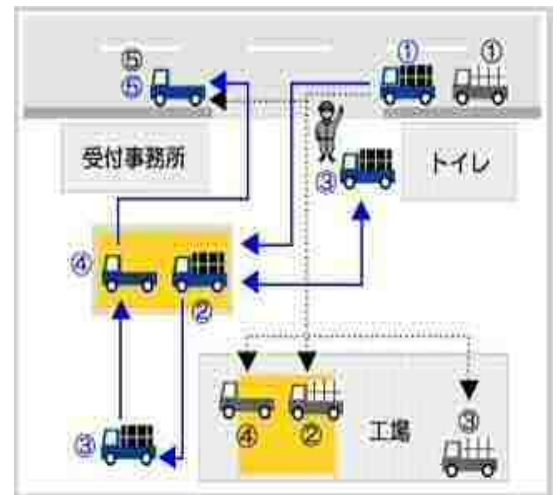

★弊社の出入口前は 8M 道路となっておりますので大型ダンプ車もトレーラーも入れます。

★お引き受けする金属の量を測るスケールを2台完備。お客様の待ち時間を短縮しています。

3. お越しいただきましたら、以下の手順でお引き受けさせていただきます。

・①の場所で道路左端により、弊社作業員に「荷受けして欲しい」と声をかけてください。作業員が②のトラックスケールへと案内します。

・計量が終わればベルがなります。

・作業員が③へ誘導致します。

・作業員が商品を検収した後、フォーク・ユンボ・手作業にて商品を降ろします。

・降ろし終わると作業員が再度④のトラックスケールへと誘導します。・計量が終わればベルがなります。

・最初の計量重量と今計った重量との差が商品重量です。

・全ての商品を降ろし終えるまで③～④を繰り返します。

・計量が全て済みましたら⑤へ移動して下さい。

・事務所にてお支払い金額を計算して現金にてお支払い致します。