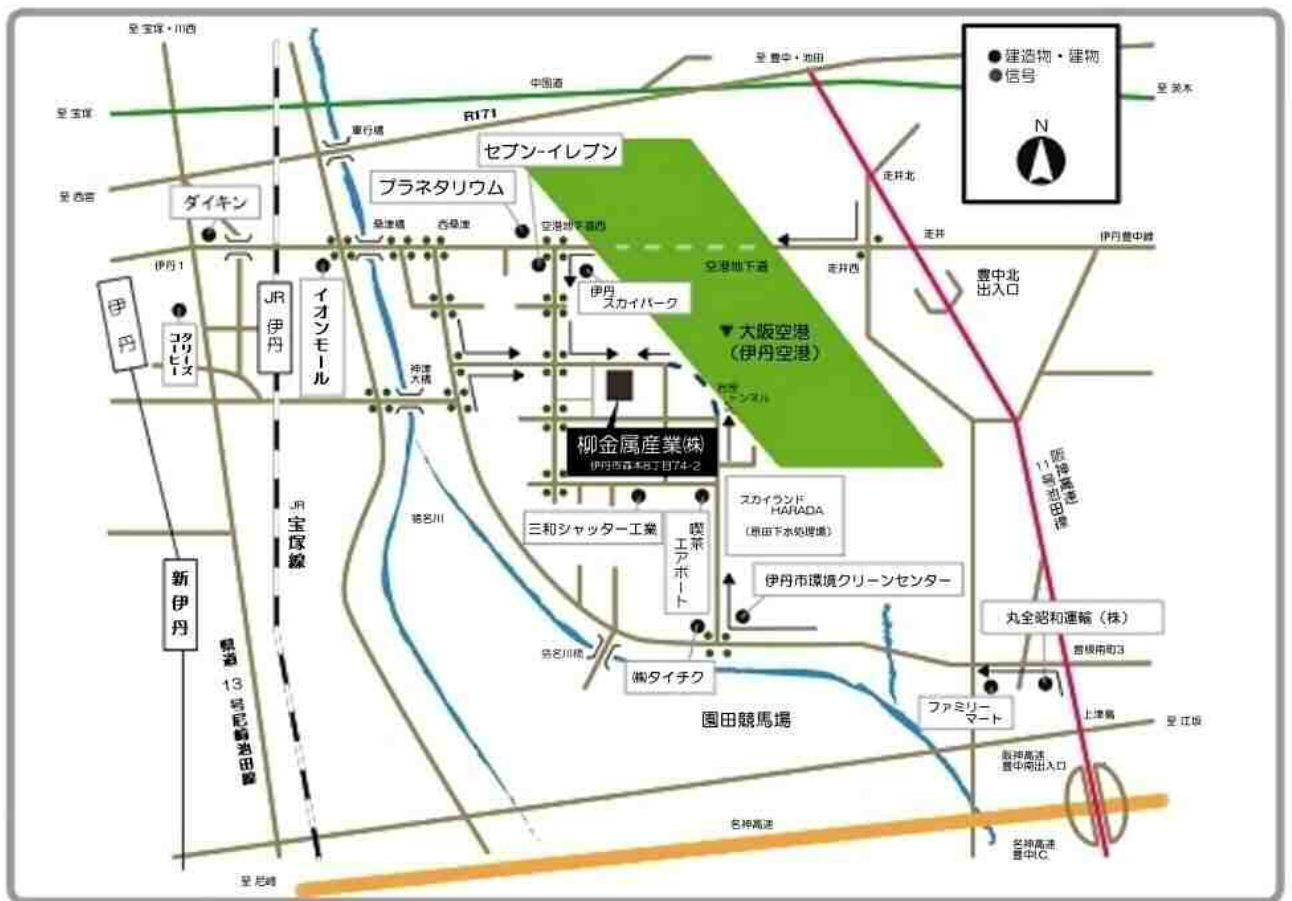

時間 : 7:30~18:00

休日 : 第 1・第 3 土曜、日曜・祭日、

年末年始 夏季休業日

柳金属産業株式会社

アクセスマップ

住 所：兵庫県伊丹市森本 8 丁目 74 番地 2

電話番号：072-770-3582

柳金属産業株式会社

★弊社の出入口前は 8M 道路となっておりますので大型ダンプ車もトレーラーも入れます。

★お引き受けする金属の量を測るスケールを2台完備。お客様の待ち時間を短縮しています。

3. お越しいただきましたら、以下の手順でお引き受けさせていただきます。

・①の場所で道路左端により、弊社作業員に「荷受けして欲しい」と声をかけてください。作業員が②のトラックスケールへと案内します。

・計量が終わればベルがなります。